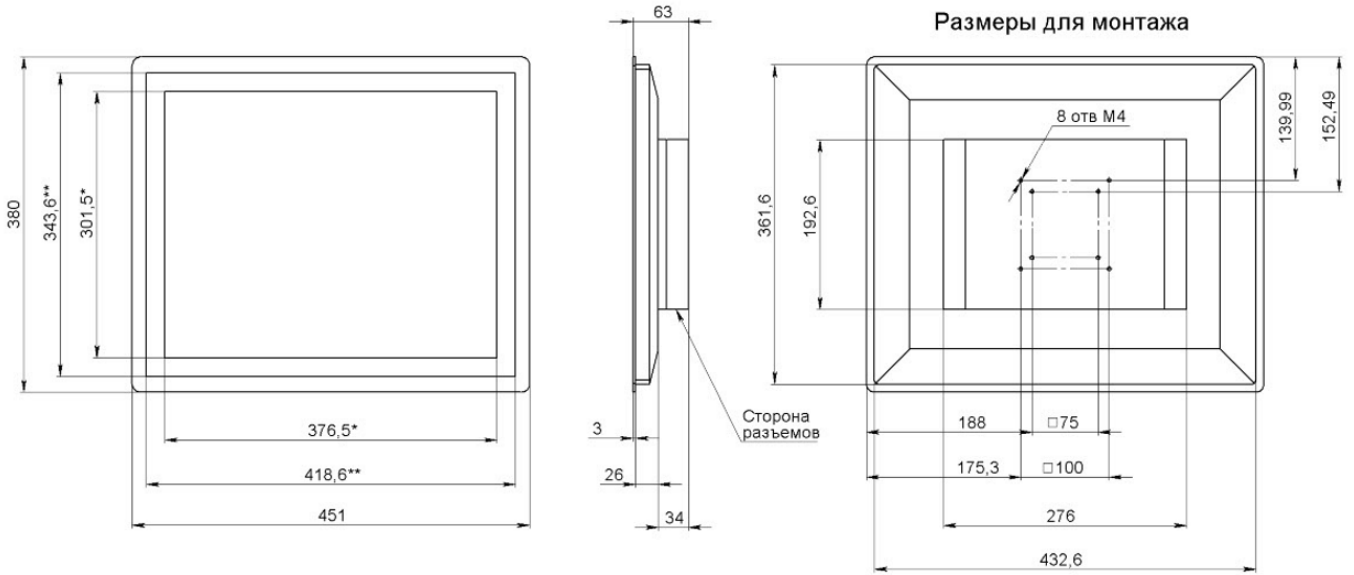

БИЛТЕХ

промышленные сенсорные
мониторы и компьютеры

КОНТАКТЫ

+7 (495) 984-04-15

ZAKAZ@BILTEH.RU

BILTEH.RU