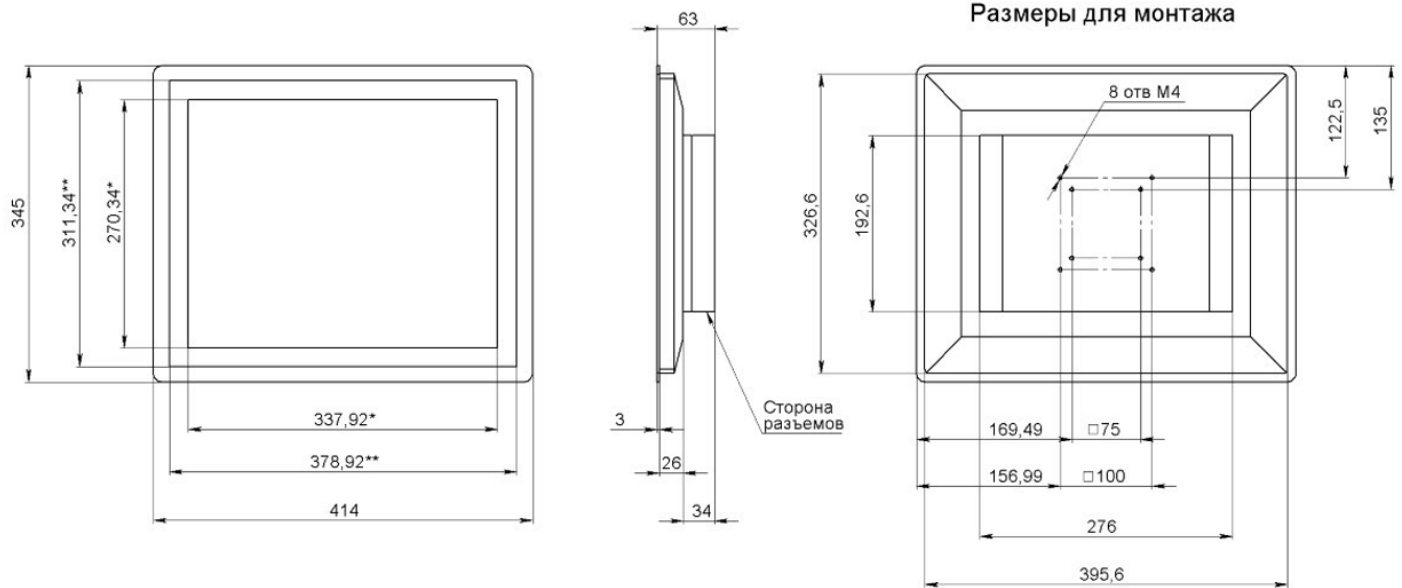

БИЛТЕХ

промышленные сенсорные
мониторы и компьютеры

КОНТАКТЫ

+7 (495) 984-04-15

ZAKAZ@BILTEH.RU

BILTEH.RU